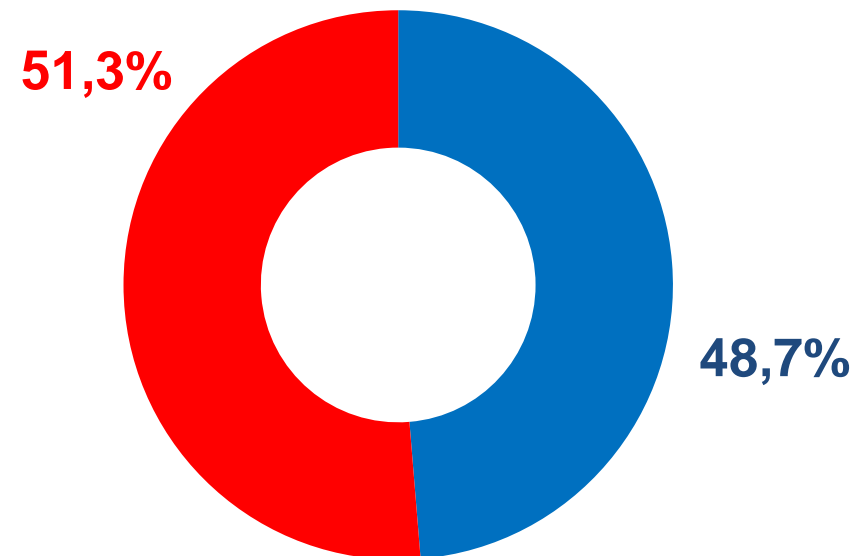

ЧИСЛЕННОСТЬ НАСЕЛЕНИЯ ХАНТЫ-МАНСИЙСКОГО АВТОНОМНОГО ОКРУГА – ЮГРЫ

на 1 января 2022 года, тыс. человек

ВСЕ НАСЕЛЕНИЕ

1702,2

ГОРОДСКОЕ НАСЕЛЕНИЕ

1578,4

МУЖЧИНЫ

829,6

СЕЛЬСКОЕ НАСЕЛЕНИЕ

123,8

ЖЕНЩИНЫ

872,6

моложе трудоспособного
возраста

386,5

в трудоспособном
возрасте

1046,2*

старше трудоспособного
возраста

269,6**

* К возрастной группе населения трудоспособного возраста отнесены мужчины в возрасте 16-60 лет, женщины в возрасте 16-55 лет

** К возрастной группе населения старше трудоспособного возраста отнесены мужчины в возрасте 61 год и старше, женщины в возрасте 56 лет и старше