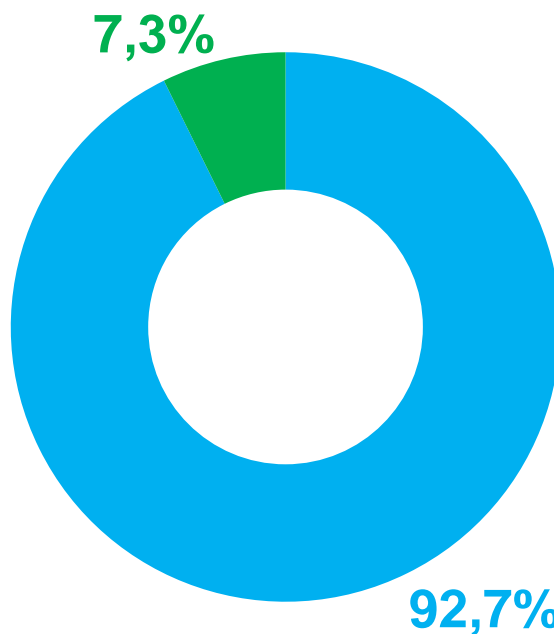

СЕЛЬСКОЕ НАСЕЛЕНИЕ

123,8

ЖЕНЩИНЫ

872,6

моложе трудоспособного
возраста

386,5

в трудоспособном
возрасте

1046,2*

старше трудоспособного
возраста

269,6**

* К возрастной группе населения трудоспособного возраста отнесены мужчины в возрасте 16-60 лет, женщины в возрасте 16-55 лет

** К возрастной группе населения старше трудоспособного возраста отнесены мужчины в возрасте 61 год и старше, женщины в возрасте 56 лет и старше